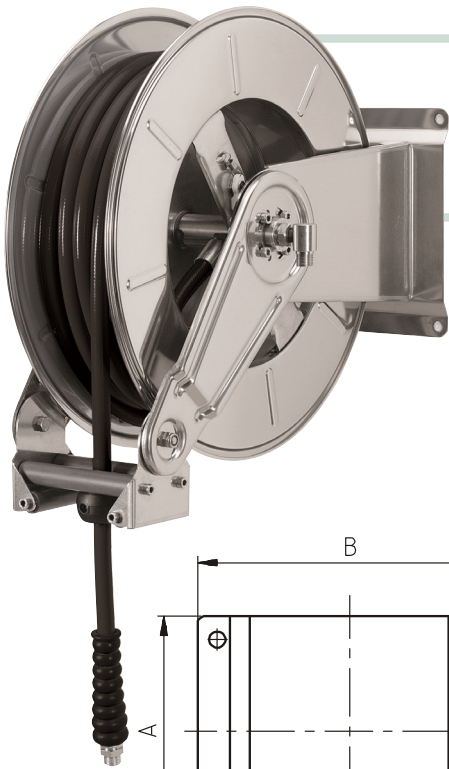

ramme

AV3400 GZ

EXPLODED VIEW › ESPLOSO

AV3400 GZ

EXPLODED VIEW › ESPLOSO

POS	Description and quantity / Descrizione e quantità	AV 3400 GZ		AV 3400 GZ 316		
1	Base (1x)					
2	Side fixed arm / Fiancata fissa (2x)					
3	Mobile arm / Fiancata mobile (2x)					
4	Roller guide / Guida rullino (2x)					
5	Horizontal rod / Tirante orizzontale (2x)					
6	Vertical rod / Tirante verticale (2x)					
7	Horizontal roller / Rullino orizzontale (2x)					
8	Plastic hub / Perno in plastica (1x)	KIT 94 EX		KIT 94 EX 316		
10	Spring case / Padello portamolla (1x)					
13	Stainless steel separator / Distanziale in acciaio inox (1x)					
14	Stainless steel separator / Distanziale in acciaio inox (1x)					
15	Main spring / Molla principale (1x)					
9	Plastic rack / Cremagliera in plastica (1x)	KIT CR 1		KIT CR 1		
11	Reel / Bobina (1x)					
12	Plastic ratchet / Salterello in plastica nudo (1x)	KIT 93			RC 10	
17	Ratchet screw + (16) nut / Vite per salterello + (16) dado (1x)				KIT 93 316	RC 20 316
23	Ratchet spring / Molla per salterello (1x)				KIT 12	KIT 12 316
23	Conductive spring / Molla conduttiva (1x)					
16	Nut / Dado (8x)					
18	Screw / Vite (4x)					
19	Nut / Dado (4x)					
20	Screw / Vite (2x)					
21	Nut / Dado (2x)					
22	Screw / Vite (8x)					
24	Swivel joint / Giunto girevole (1x)	4971 EX		4960 1" EX		
25	Bushing seal / Guarnizione boccola (1x)		KIT20 NEW EX		KIT20 NEW EX 316	
26	Vertical roller / Rullino verticale (2x)					