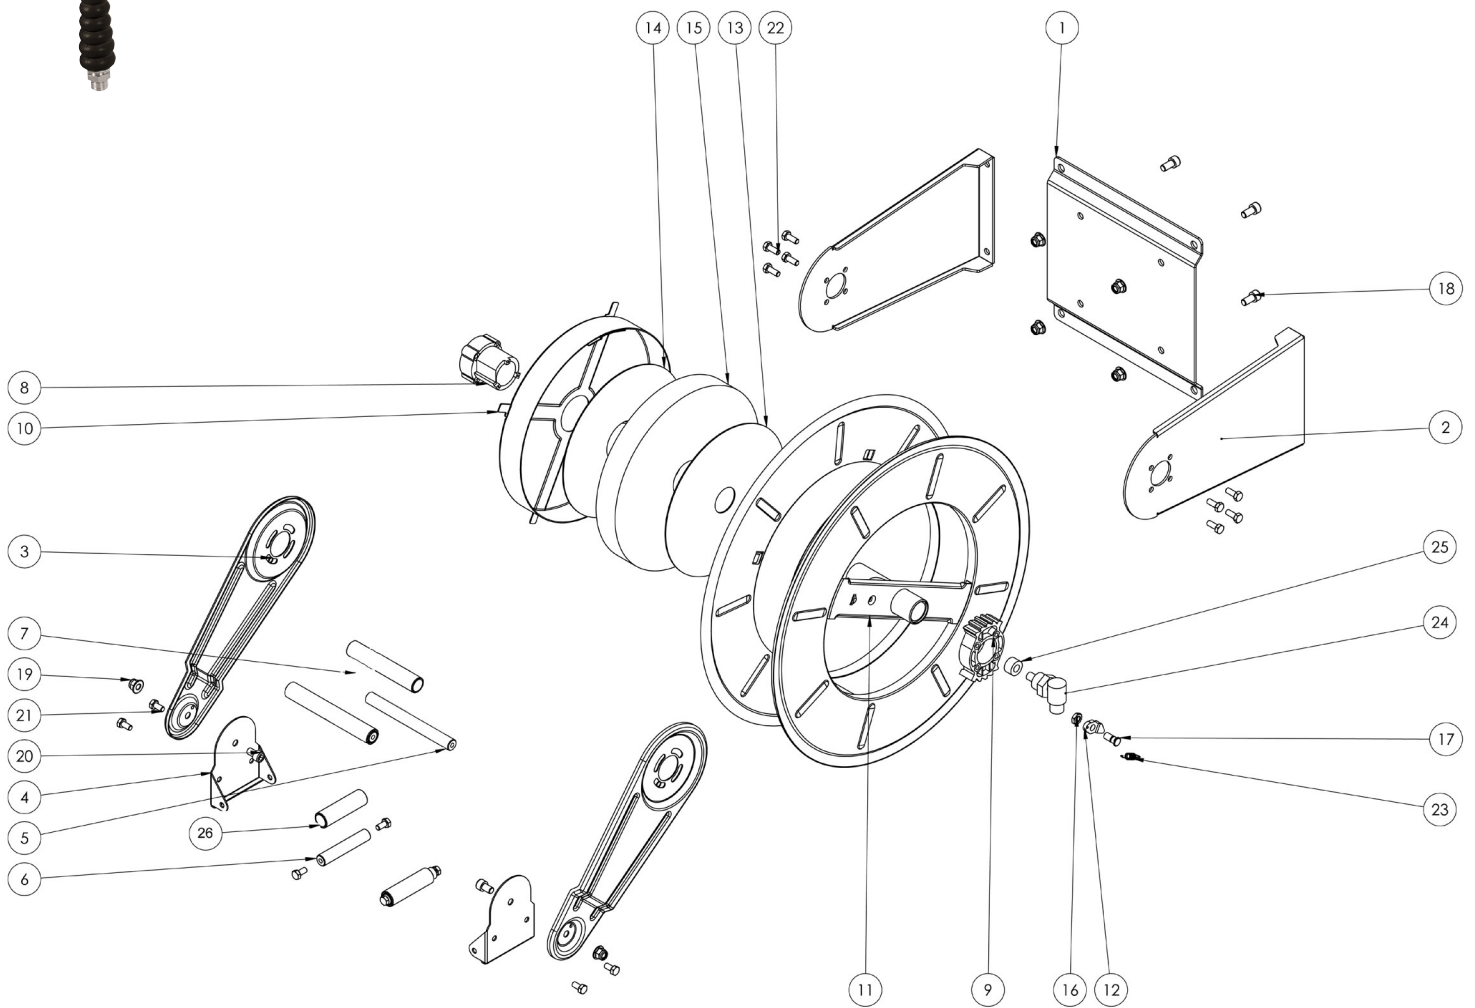

AV3400 GZ

EXPLODED VIEW › ESPLOSO