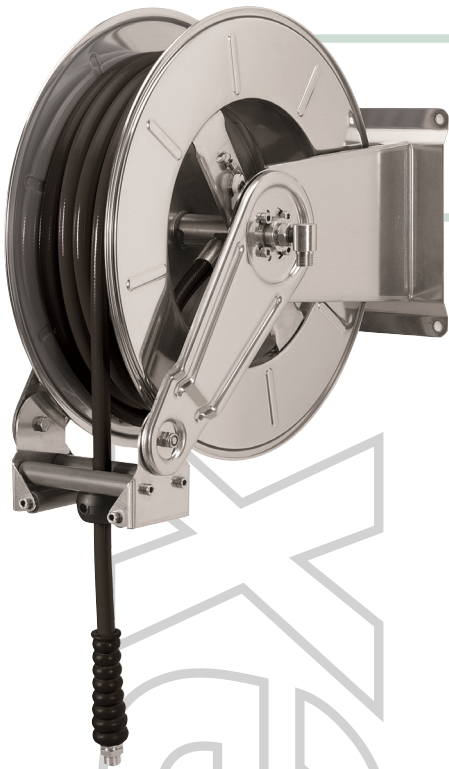

AV3400 GZ

WHY RAMEX HOSE REELS › PERCHÈ UN AVVOLGITUBO RAMEX

■ SAVE TIME	■ RISPARMIO DI TEMPO
■ SAVE MONEY	■ RISPARMIO DI DENARO
■ INCREASED SAFETY	■ SICUREZZA SUL LAVORO
■ LONG HOSE DURABILITY	■ INCREMENTA LA DURATA DEL TUBO
■ EFFICIENCY IN DAILY WORK	■ EFFICIENZA NEL LAVORO QUOTIDIANO
■ 100% MADE IN ITALY	■ MADE IN ITALY 100%

5

6

RAMEX
 video

AV3400 GZ

TECHNICAL FEATURES › CARATTERISTICHE TECNICHE

AV3400 GZ AISI 304

Admitted diameters Diametri ammessi	3/8" - 1/2"
Hose length in meters Lunghezza tubo	Up to 25 mt 1/2" Fino a 25 mt 1/2"
Working pressure Pressione lavoro	Up to 20 bar / Fino a 20 bar
Inlet thread size Connessione Ingresso	1" M
Outlet thread size Connessione uscita	3/4" F
Weight Peso	28 kg
Packing size Dimensione imballo	340x610x660 mm
Raw material sides and roll Materiali costruttivi rullo e fiancate	AISI 304
Raw material shaft and swivel joint Materiali costruttivi perno e giunto	AISI 303
Raw material main spring Materiale molla principale	Acciaio al carbonio / Carbon Steel
Can be used to transfer Adatto all'utilizzo con	Idrocarburi / Hydrocarbons
Included Accessories Accessori inclusi	Tampone finecorsa (3/8" o 1/2") Hose bumper (3/8" o 1/2")

AV3400 GZ AISI 316

Admitted diameters Diametri ammessi	3/8" - 1/2"
Hose length in meters Lunghezza tubo	Up to 25 mt 1/2" Fino a 25 mt 1/2"
Working pressure Pressione lavoro	Up to 20 bar / Fino a 20 bar
Inlet thread size Connessione Ingresso	1" M
Outlet thread size Connessione uscita	3/4" F
Weight Peso	28 kg
Packing size Dimensione imballo	340x610x660 mm
Raw material sides and roll Materiali costruttivi rullo e fiancate	AISI 316
Raw material shaft and swivel joint Materiali costruttivi perno e giunto	AISI 316
Raw material main spring Materiale molla principale	Acciaio al carbonio / Carbon Steel
Can be used to transfer Adatto all'utilizzo con	Idrocarburi / Hydrocarbons
Included Accessories Accessori inclusi	Tampone finecorsa (3/8" o 1/2") Hose bumper (3/8" o 1/2")