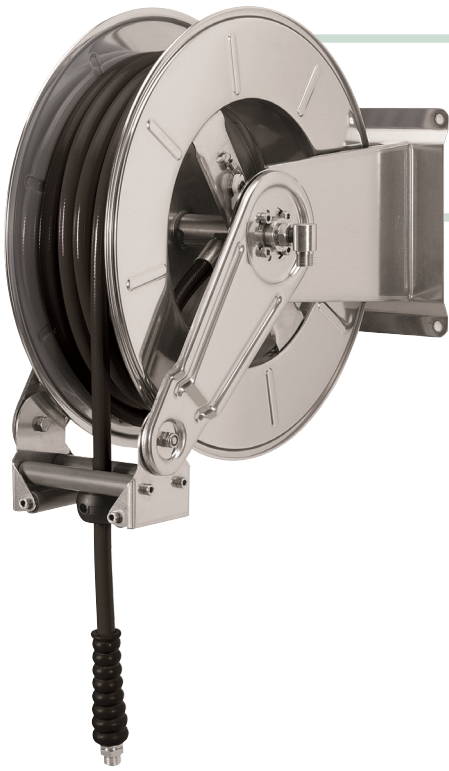

AV3400 GZ

EXPLODED VIEW › ESPLOSO