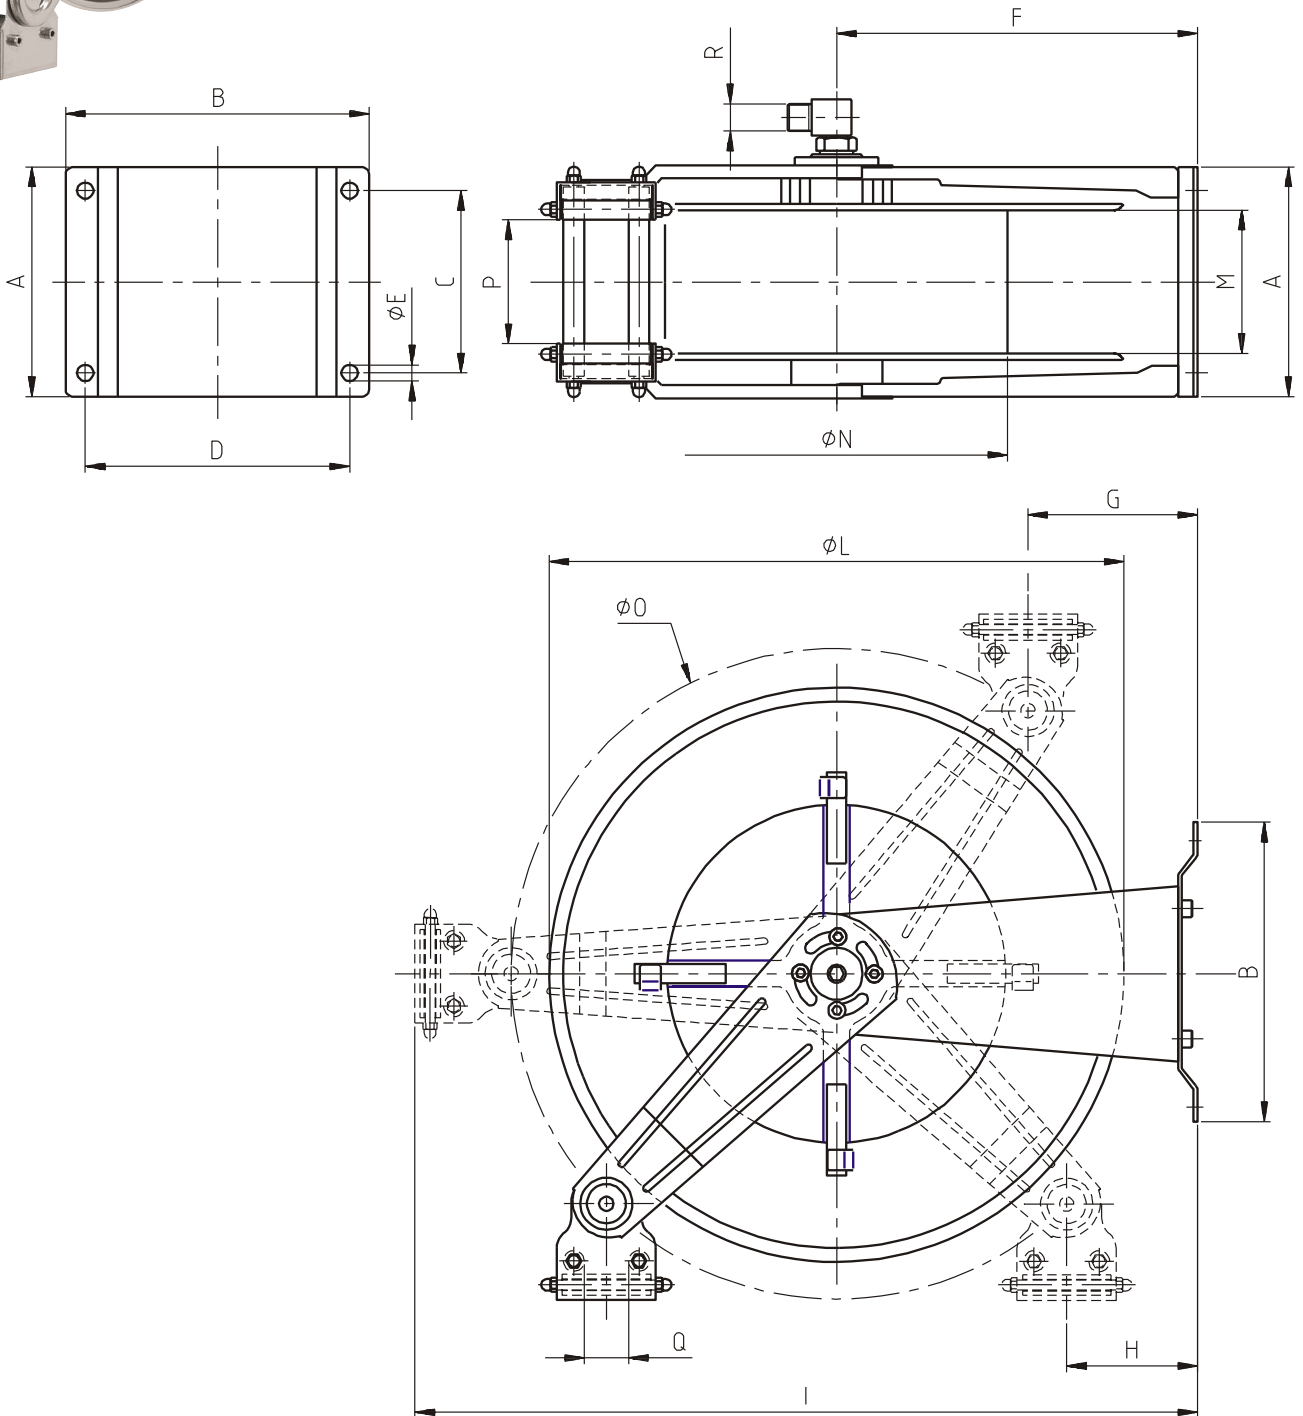

5

6

RAMEX
 video

AV3400 GZ

TECHNICAL FEATURES › CARATTERISTICHE TECNICHE

AV3400 GZ AISI 304

Admitted diameters Diametri ammessi	3/8" - 1/2"
Hose length in meters Lunghezza tubo	Up to 25 mt 1/2" Fino a 25 mt 1/2"
Working pressure Pressione lavoro	Up to 20 bar / Fino a 20 bar
Inlet thread size Connessione Ingresso	1" M
Outlet thread size Connessione uscita	3/4" F
Weight Peso	28 kg
Packing size Dimensione imballo	340x610x660 mm
Raw material sides and roll Materiali costruttivi rullo e fiancate	AISI 304
Raw material shaft and swivel joint Materiali costruttivi perno e giunto	AISI 303
Raw material main spring Materiale molla principale	Acciaio al carbonio / Carbon Steel
Can be used to transfer Adatto all'utilizzo con	Idrocarburi / Hydrocarbons
Included Accessories Accessori inclusi	Tampone finecorsa (3/8" o 1/2") Hose bumper (3/8" o 1/2")

AV3400 GZ AISI 316

Admitted diameters Diametri ammessi	3/8" - 1/2"
Hose length in meters Lunghezza tubo	Up to 25 mt 1/2" Fino a 25 mt 1/2"
Working pressure Pressione lavoro	Up to 20 bar / Fino a 20 bar
Inlet thread size Connessione Ingresso	1" M
Outlet thread size Connessione uscita	3/4" F
Weight Peso	28 kg
Packing size Dimensione imballo	340x610x660 mm
Raw material sides and roll Materiali costruttivi rullo e fiancate	AISI 316
Raw material shaft and swivel joint Materiali costruttivi perno e giunto	AISI 316
Raw material main spring Materiale molla principale	Acciaio al carbonio / Carbon Steel
Can be used to transfer Adatto all'utilizzo con	Idrocarburi / Hydrocarbons
Included Accessories Accessori inclusi	Tampone finecorsa (3/8" o 1/2") Hose bumper (3/8" o 1/2")

AV3400 GZ

DIMENSIONAL DRAWING › DISEGNO DIMENSIONALE

ART.	A	B	C	D	E	F	G	H	I	L	M	N	O	P	Q	R
AV3400 GZ	197 mm	295 mm	167 mm	264 mm	13 mm	315 mm	120 mm	107 mm	700 mm	540 mm	120 mm	310 mm	580 mm	89 mm	43 mm	1/2"