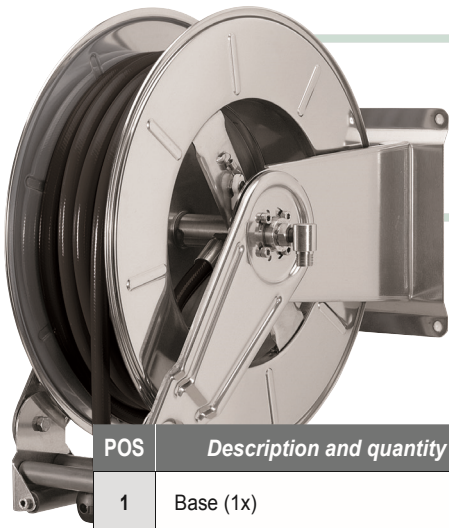

ramme

AV3400 GZ

EXPLODED VIEW › ESPLOSO

AV3400 GZ

EXPLODED VIEW › ESPLOSO

POS	Description and quantity / Descrizione e quantità	AV 3400 GZ		AV 3400 GZ 316		
1	Base (1x)					
2	Side fixed arm / Fiancata fissa (2x)					
3	Mobile arm / Fiancata mobile (2x)					
4	Roller guide / Guida rullino (2x)					
5	Horizontal rod / Tirante orizzontale (2x)					
6	Vertical rod / Tirante verticale (2x)					
7	Horizontal roller / Rullino orizzontale (2x)					
8	Plastic hub / Perno in plastica (1x)	KIT 94 EX		KIT 94 EX 316		
10	Spring case / Padello portamolla (1x)					
13	Stainless steel separator / Distanziale in acciaio inox (1x)					
14	Stainless steel separator / Distanziale in acciaio inox (1x)					
15	Main spring / Molla principale (1x)					
9	Plastic rack / Cremagliera in plastica (1x)	KIT CR 1		KIT CR 1		
11	Reel / Bobina (1x)					
12	Plastic ratchet / Salterello in plastica nudo (1x)	KIT 93			RC 10	
17	Ratchet screw + (16) nut / Vite per salterello + (16) dado (1x)				KIT 93 316	RC 20 316
23	Ratchet spring / Molla per salterello (1x)				KIT 12	KIT 12 316
23	Conductive spring / Molla conduttiva (1x)					
16	Nut / Dado (8x)					
18	Screw / Vite (4x)					
19	Nut / Dado (4x)					
20	Screw / Vite (2x)					
21	Nut / Dado (2x)					
22	Screw / Vite (8x)					
24	Swivel joint / Giunto girevole (1x)	4971 EX		4960 1" EX		
25	Bushing seal / Guarnizione boccola (1x)		KIT20 NEW EX		KIT20 NEW EX 316	
26	Vertical roller / Rullino verticale (2x)					